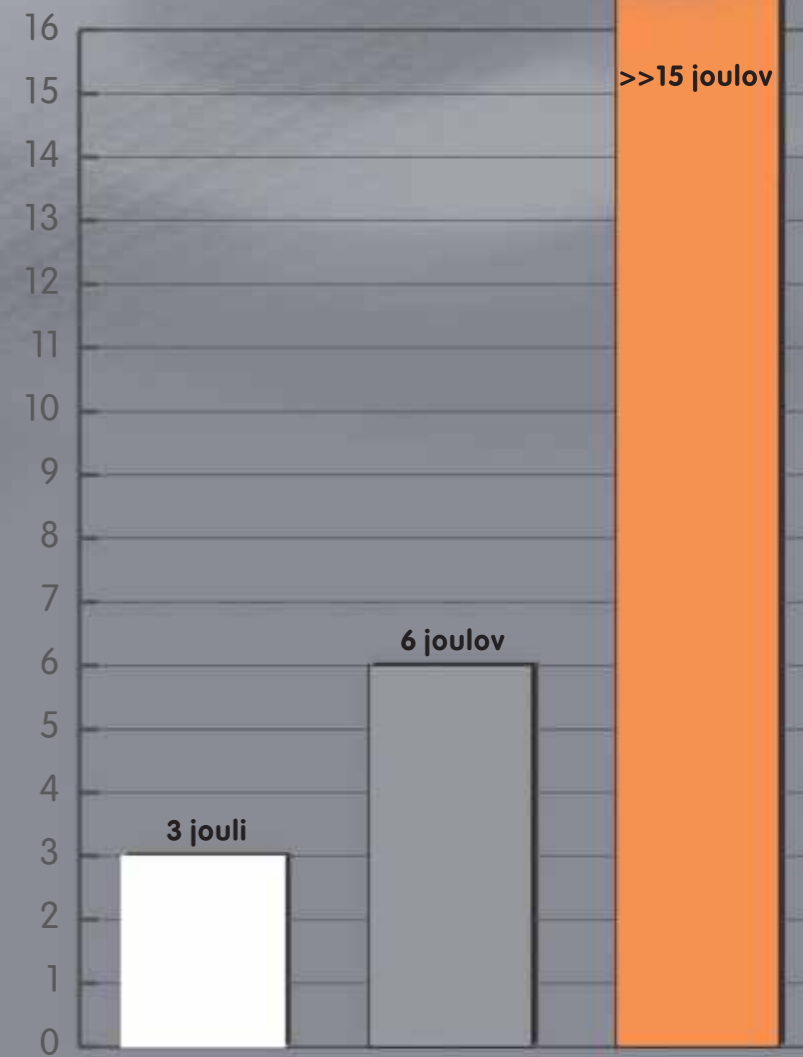

**NEPREMAGLJIVA Moč**  
>> 15 / >> 50 joulov!

**DELUJE PROTI NAPETOSTIM,  
NASTAJO POD VPLIVOM  
VLAGE IN TOPLOTE**  
Izenačavanje in sigurnost  
zahvaljujoč Carbon(ski) tehnologiji

**ZAŠČITA**  
izpopolnjena odpornost na  
higrotermične obremenitve

... JE RESNIČEN ... – NEŠTETI REKORDI  
SO BILI DOSEŽENI PRAV PO ZASLUGI  
TEGA MATERIALA ... IN ZNOVA PRESEŽENI  
– DA, MATERIAL SAM JE PRAVI REKORDER,  
KO GRE ZA NATEZNO TRDNOST IN  
OBSTOJNOST.

JOUL