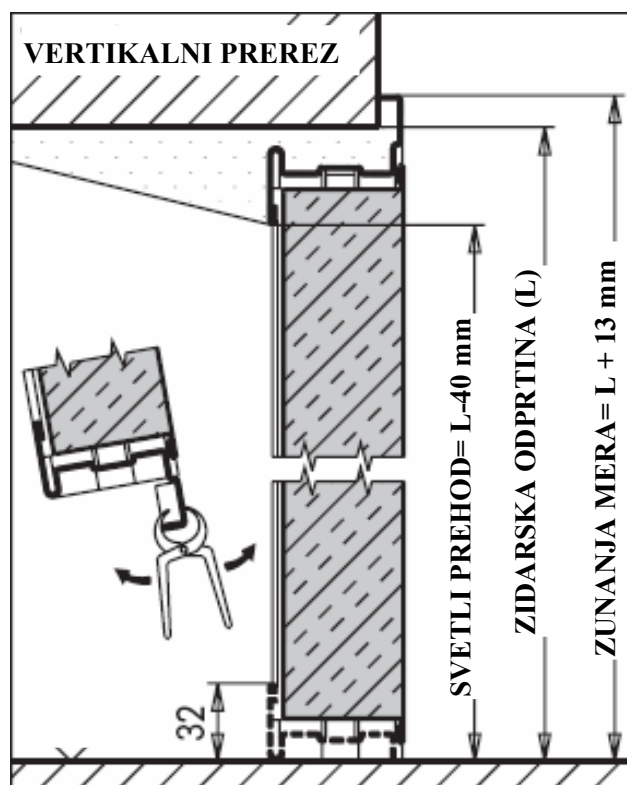

UNIVER EI 30/ EI 60

- **Požarno odporna EI 30 in EI 60**
- **Možnost dimotesne izvedbe**
- **Reverzibilna- levo ali desno odpiranje**
- **Vratni okvir s sidri za mokro vzdavo**
- **Z ali brez spodnjo pripiro**
- **Certificirana na ZAG-u**
- **Polna ali z manjšimi zasteklitvami**
- **Vzmetno zapiralo v tečaju**

	
RAL9002	RAL9010
	
RAL9011	RAL 9018
	
RAL7038	RAL7035
	
RAL7024	RAL5010
	
RAL 1015	RAL1013

STANDARDNI RALI

Črna kljuka z jeklenim jedrom

Tečaj za vertikalno nastavitev

Tečaj z vzmetjo

Odstranljiv rob pripire

Odstranljiva spodnja pripira

Sidro za vzdavo

UNIVER EI 30/ EI 60

- Enokrilna požarna vrata iz pocinkane pločevine. - Vrata so reverzibilna (možnost levega ali desnega odpiranja), z odstranljivo spodnjo pripiro
- Sidra za mokro montažo vrat
- Možnost tudi dimotesne izvedbe
- Debelina krila je 50/60 mm (EI 30/EI60)
- Dva fiksna varnostna zapaha na strani tečajev
- Cilindrična ključavnica, plastični cilindrični vložek s patentnim ključem
- Tipska črna kljuka z jeklenim jedrom.
- Dva tečaja, od katerih je eden vzmetni za samodejno zapiranje vrat in eden nosilen z zadrževalnimi kroglicami in vijaki za vertikalno nastavitvev.
- Notranje ojačitve za morebitno vgraditev protipanične kljuke in dodatno zapiralo vrat.
- Termično raztegljivo tesnilo na okvirju.
- Identifikacijska ploščica.
- Vrata so lakirana z epoksidnimi poliesterskimi termično utrjenimi prašnimi barvami z gofrirano strukturo odporno proti praskam, v standardni barvi RAL 9002.

STANDARDNE DIMENZIJE VRAT

ZIDNA ODPRTINA (mm)		SVETLI PREHOD (mm)		ZUNANJA MERA (mm)	
ŠIRINA	VIŠINA	ŠIRINA	VIŠINA	ŠIRINA	VIŠINA
800	2050	726	2010	832	2063
900	2050	826	2010	932	2063
1000	2050	926	2010	1032	2063
1100	2050	1026	2010	1132	2063
800	2150	726	2110	832	2163
900	2150	826	2110	932	2163
1000	2150	926	2110	1032	2163
1100	2150	1026	2110	1132	2163