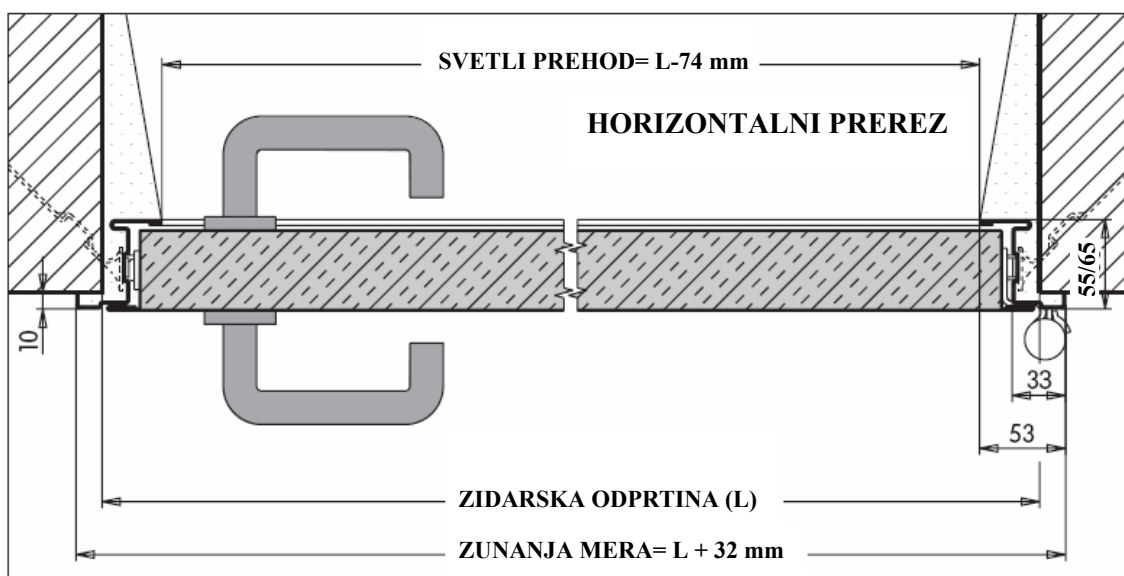

UNIVER EI 30/ EI 60

- **Požarno odporna EI 30 in EI 60**
- **Možnost dimotesne izvedbe**
- **Reverzibilna- levo ali desno odpiranje**
- **Vratni okvir s sidri za mokro vzdavo**
- **Z ali brez spodnjo pripiro**
- **Certificirana na ZAG-u**
- **Polna ali z manjšimi zasteklitvami**
- **Vzmetno zapiralo v tečaju**

	
RAL9002	RAL9010
	
RAL9011	RAL 9018
	
RAL7038	RAL7035
	
RAL7024	RAL5010
	
RAL 1015	RAL1013

STANDARDNI RALI

Črna kljuka z jeklenim jedrom

Tečaj za vertikalno nastavitev

Tečaj z vzmetjo

Odstranljiv rob pripire

Odstranljiva spodnja pripira

Sidro za vzdavo

UNIVER EI 30/ EI 60

- Enokrilna požarna vrata iz pocinkane pločevine. - Vrata so reverzibilna (možnost levega ali desnega odpiranja), z odstranljivo spodnjo pripiro
- Sidra za mokro montažo vrat
- Možnost tudi dimotesne izvedbe
- Debelina krila je 50/60 mm (EI 30/EI60)
- Dva fiksna varnostna zapaha na strani tečajev
- Cilindrična ključavnica, plastični cilindrični vložek s patentnim ključem
- Tipska črna kljuka z jeklenim jedrom.
- Dva tečaja, od katerih je eden vzmetni za samodejno zapiranje vrat in eden nosilen z zadrževalnimi kroglicami in vijaki za vertikalno nastavitvev.
- Notranje ojačitve za morebitno vgraditev protipanične kljuke in dodatno zapiralo vrat.
- Termično raztegljivo tesnilo na okvirju.
- Identifikacijska ploščica.
- Vrata so lakirana z epoksidnimi poliesterskimi termično utrjenimi prašnimi barvami z gofrirano strukturo odporno proti praskam, v standardni barvi RAL 9002.

STANDARDNE DIMENZIJE VRAT

ZIDNA ODPRTINA (mm)		SVETLI PREHOD (mm)		ZUNANJA MERA (mm)	
ŠIRINA	VIŠINA	ŠIRINA	VIŠINA	ŠIRINA	VIŠINA
800	2050	726	2010	832	2063
900	2050	826	2010	932	2063
1000	2050	926	2010	1032	2063
1100	2050	1026	2010	1132	2063
800	2150	726	2110	832	2163
900	2150	826	2110	932	2163
1000	2150	926	2110	1032	2163
1100	2150	1026	2110	1132	2163